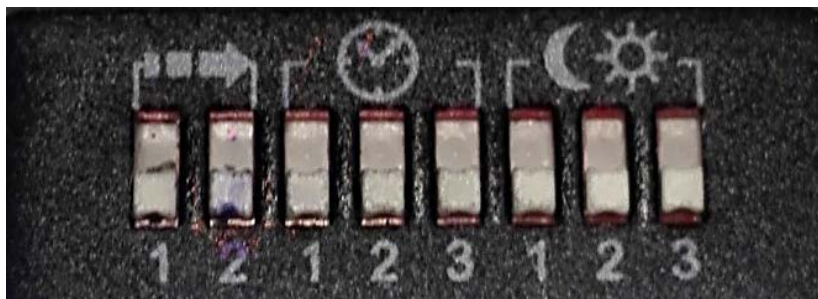

Возможности регулировки

● - положение переключателя вверх

○ - положение переключателя вниз

	1	2	
I	●	●	100%
II	○	●	50%
III	○	○	10%

Регулировка зоны действия датчика движения, м

I – зона до 5м от светильника при установке на потолок, до 10м – на стену

II – зона до 4м от светильника при установке на потолок, до 8м – на стену

III – зона до 3м от светильника при установке на потолок, до 6м – на стену

	1	2	3	
I	●	●	●	10s
II	○	●	●	1min
III	●	○	●	5min
IV	●	●	○	10min
V	○	○	○	30min

Регулировка времени отключения светильника после срабатывания

I – выключение через 10 сек.

II – выключение через 1 минуту

III – выключение через 5 минут

IV – выключение через 10 минут

V – выключение через 30 минут

Установка порога срабатывания датчика освещенности вводит дополнительное условие включения светильника в зависимости от освещенности в месте установки сауны , то есть если вокруг и так достаточно света, то светильник от движения не включится

	1	2	3	
I	●	●	●	5Lux
II	○	●	●	10Lux
III	●	○	●	50Lux
IV	○	○	○	Disable

I – включение при освещенности 5Лк и менее

II – включение при освещенности 10Лк и менее

III – включение при освещенности 50Лк и менее

IV – датчик выключен, сауна включится от датчика движения независимо от освещенности вокруг